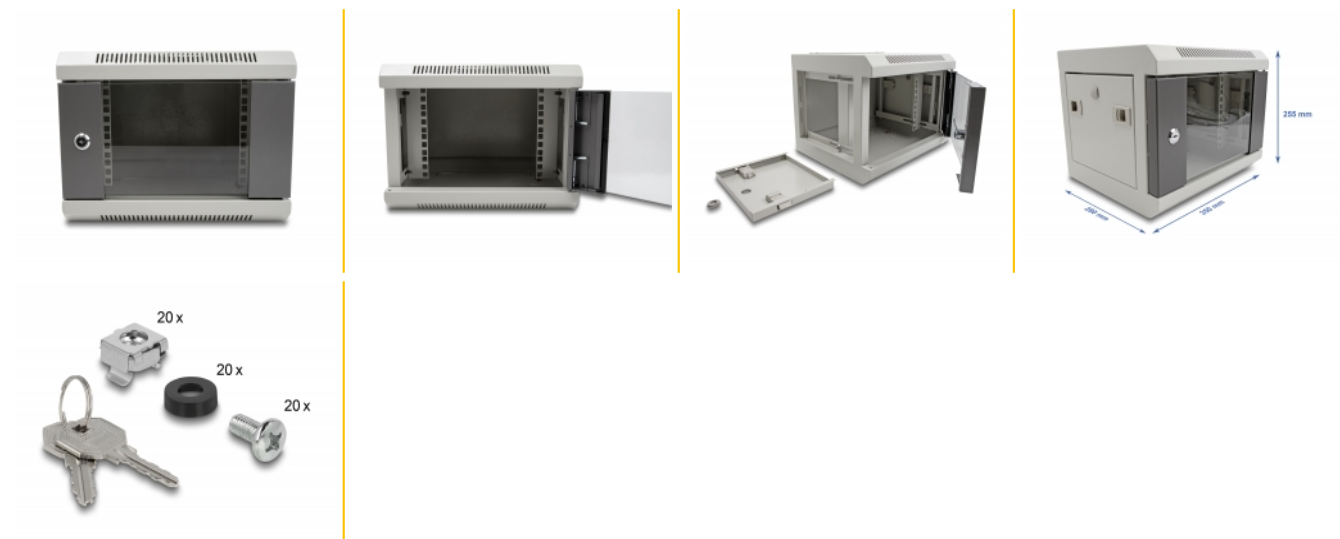

Contenuto della confezione

- Armadio di rete
- 2 x chiave
- 20 x viti M6
- 20 x rondella
- 20 x dadi ingabbiati

Immagini