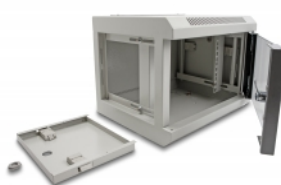

Obsah balení

- Síťová skříň
- 2 x klíč
- 20 x šroubky M6
- 20 x podložka
- 20 x klecové matice

Příslušenství