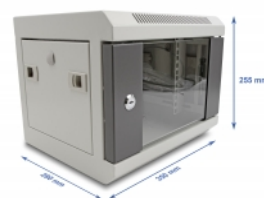

Obsah balení

- Síťová skříň
- 2 x klíč
- 20 x šroubky M6
- 20 x podložka
- 20 x klecové matice

Příslušenství