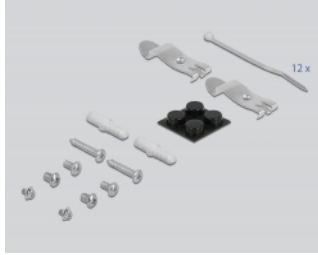

Delock Panel de conexiones Keystone de 12 puertos negro

Descripción

Este panel de conexiones de Delock puede utilizarse como caja de conexiones en la pared o en armarios. Además, se incluyen clips para el montaje en carril DIN.

Número de elemento 43415

EAN: 4043619434152

Pais de origen: China

Paquete: Box

Detalles técnicos

- 12 puertos Keystone de 19,2 x 14,9 mm
- Enrutamiento de cables de 180°
- Apantallado
- Carcasa metálica
- Color: negro
- Dimensiones (LxANxAL): aprox. 232,0 x 112,5 x 45,2 mm

Contenido del paquete

- Panel de conexiones Keystone
- 2 clips para carril DIN
- 2 tornillos
- 12 brida

Image

General

Mounting type:	wall DIN rail
----------------	------------------

Physical characteristics

Carcasa color:	negro
Material de la carcasa:	metal
Longitud:	232 mm
Width:	112.5 mm
Height:	45.2 mm