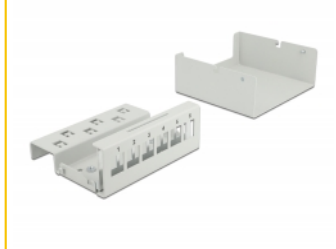

Delock Panou de patch-uri Keystone cu 6 porturi, gri

Descriere scurta

Acest panou de patch-uri de la Delock poate fi utilizat ca cutie de joncțiune pe perete sau în incinte. Suplimentar, sunt incluse cleme pentru montarea pe șină DIN.

Grație dimensiunilor standardizate, acesta este adecvat pentru montarea simplă cu fixare a modulelor Keystone cu 6 porturi.

Notă

Din cauza designului îngust, pot fi utilizate numai modulele Keystone până la maximum 18,0 mm lățime.

Nr. 43410

EAN: 4043619434107

Țara de origine: China

Pachet: White Box

Detalii tehnice

- 6 porturi Keystone, 19,2 x 14,9 mm
- Traseu de direcționare a cablului la 180°
- Ecranat
- Carcasă din metal
- Culoare: gri
- Dimensiunii (Lxlxl): aprox. 123,5 x 112,5 x 45,2 mm

Pachetul contine

- Panou de patch-uri Keystone
- 2 cleme cu șină DIN
- 2 șuruburi
- 6 bridă din plastic

Imagini

General

Mounting type:	wall DIN rail
----------------	------------------

Physical characteristics