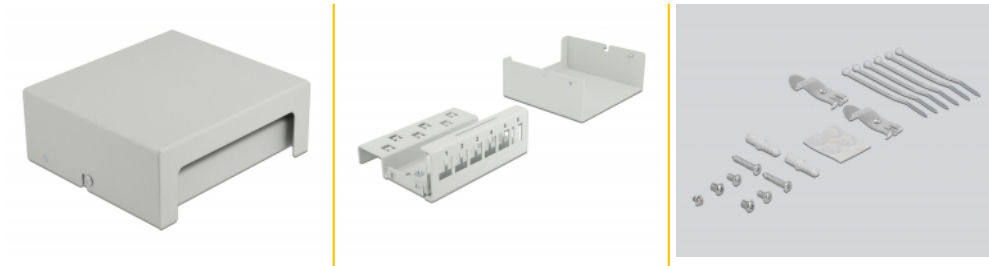

Delock Panel de conexiones Keystone de 6 puertos gris

Descripción

Este panel de conexiones de Delock puede utilizarse como caja de conexiones en la pared o en armarios. Además, se incluyen clips para el montaje en carril DIN.

Número de elemento 43410

EAN: 4043619434107

Pais de origen: China

Paquete: White Box

Detalles técnicos

- 6 puertos Keystone de 19,2 x 14,9 mm
- Enrutamiento de cables de 180°
- Apantallado
- Carcasa metálica
- Color: gris
- Dimensiones (LxANxAL): aprox. 123,5 x 112,5 x 45,2 mm

Contenido del paquete

- Panel de conexiones Keystone
- 2 clips para carril DIN
- 2 tornillos
- 6 brida

Image

General

Mounting type:	wall DIN rail
----------------	------------------

Physical characteristics

Carcasa color:	gris
Material de la carcasa:	metal
Longitud:	123.5 mm
Width:	112.5 mm
Height:	45.2 mm