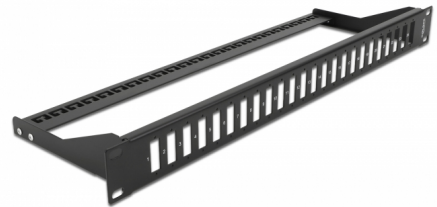

Delock 19" szálpanel 24 db. SC Duplex / LC Quad -hez

Leírás

Ez a Delock csatlakozó panel 19" állványba szerelhető. 24 rögzítési pontot biztosít SC Duplex vagy LC Quad adapterek egyedi csoportja számára.

Tételszám 43406

EAN: 4043619434060

Származási hely: China

Csomag: Doboz

Műszaki adatok

- 19" hosszú sínekbe rögzítéshez, 1U
- Négyszögletes kivágás: 26,2 x 9,6 mm
- Csavarnyílás magassága: kb. 30,7 mm
- Kivehető feszültségmentesítő
- Borítás szín: fekete
- Méretek (HxSzxM): kb. 482,6 x 150,0 x 43,6 mm

A csomag tartalma

- 19" csatlakozó panel

General

Mounting type:	19 in
----------------	-------

Physical characteristics

Borítás szín:	fekete
Depth:	150 mm
Width:	482,6 mm
Height:	43,6 mm