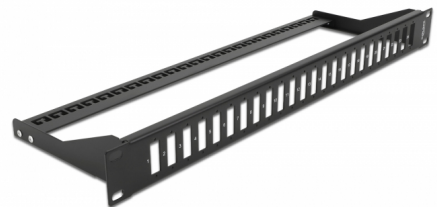

# Delock 19" Fiberpanel för 24 x SC-duplex / LC-quad

## Beskrivning

Patchpanel från Delock som kan monteras i en 19"-rack. Den erbjuder 24 installationsutrymmen för individuell montering av SC-duplex- eller LC-quadadapterar.

## Specifikationer

- För montering i 19" rackar, 1U
- Rektangulär utskärning: 26,2 x 9,6 mm
- Skruvhåldelning: ca 30,7 mm
- Avtagbar dragavlastning
- Hölje färg: svart
- Mått (LxBxH): ca 482,6 x 150,0 x 43,6 mm

## Paketets innehåll

- 19" patchpanel