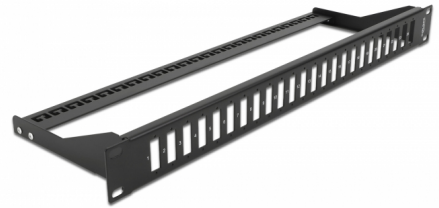

Delock Panel de fibra de 19" para 24 x SC Duplex / LC Quad

Descripción

Este panel de parches de Delock se puede montar en un rack de 19". Ofrece 24 espacios de instalación para el montaje individual de adaptadores SC Duplex o LC Quad.

Número de elemento 43406

EAN: 4043619434060

Pais de origen: China

Paquete: Box

Detalles técnicos

- Para el montaje en racks de 19", 1U
- Corte rectangular: 26,2 x 9,6 mm
- Avance del orificio del tornillo: 30,7 mm aproximadamente
- Alivio de tensión extraíble
- Carcasa color: negro
- Dimensiones (LxANxAL): aprox. 482,6 x 150,0 x 43,6 mm

Contenido del paquete

- Panel de parches de 19"

General

Mounting type:	19 in
----------------	-------

Physical characteristics

Carcasa color:	negro
Depth:	150 mm
Width:	482,6 mm
Height:	43,6 mm