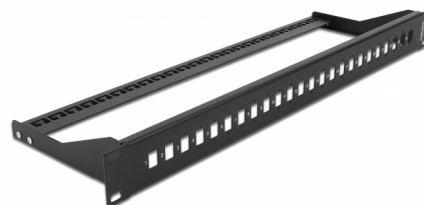

Delock 19" szálpanel 24 db. SC Simplex / LC Duplex -hez

Leírás

Ez a Delock csatlakozó panel 19" állványba szerelhető. 24 rögzítési pontot biztosít SC Simplex vagy LC Duplex adapterek egyedi csoportja számára.

Tételszám 43405

EAN: 4043619434053

Származási hely: China

Csomag: White Box

Műszaki adatok

- 19" hosszú sínekbe rögzítéshez, 1U
- Négyzetes kivágás 13,3 x 9,6 mm méretben
- Csavarnyílás magassága: kb. 18,0 mm
- Kivehető feszültségmentesítő
- Borítás szín: fekete
- Méretek (HxSzxM): kb. 482,6 x 150,0 x 43,6 mm

A csomag tartalma

- 19" csatlakozó panel

General

| | |
|----------------|-------|
| Mounting type: | 19 in |
|----------------|-------|

Physical characteristics

| | |
|---------------|----------|
| Borítás szín: | fekete |
| Depth: | 150 mm |
| Width: | 482,6 mm |
| Height: | 43,6 mm |