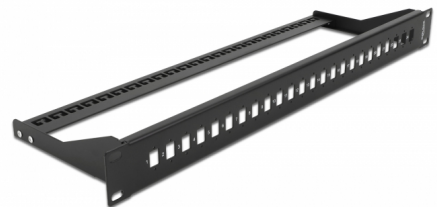

# Delock 19" Fiberpanel för 24 x SC-simplex / LC-duplex

## Beskrivning

Patchpanel från Delock som kan monteras i en 19"-rack. Den erbjuder 24 installationsutrymmen för individuell montering av SC-simplex- eller LC-duplexadapterar.

## Specifikationer

- För montering i 19" rackar, 1U
- Rektangulär utskärning 13,3 x 9,6 mm
- Skruvhåldelning: ca 18,0 mm
- Avtagbar dragavlastning
- Hölje färg: svart
- Mått (LxBxH): ca 482,6 x 150,0 x 43,6 mm

## Physical characteristics

Hölje färg:	svart
Depth:	150 mm
Width:	482,6 mm
Height:	43,6 mm