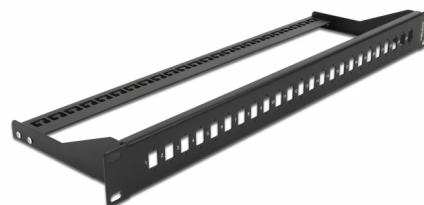

# Delock 19" Panou din fibră pentru 24 x SC Simplex / LC Duplex

## Descriere scurta

Acest panou de programare de la Delock poate fi montat într-un 19" raft. Acesta oferă 24 de spații de instalare, pentru asamblarea individuală a adaptoarelor SC Simplex sau LC Duplex.

## Detalii tehnice

- Pentru montare în suporturi de 19", 1U
- Decupaj dreptunghiular 13,3 x 9,6 mm
- Distanță orificiu șurub: cca 18,0 mm
- Amortizor detașabil
- Carcasa uitoare: negru
- Dimensiunii (Lxlxl): aprox. 482,6 x 150,0 x 43,6 mm

## Physical characteristics

Carcasa uloare:	negru
Depth:	150 mm
Width:	482,6 mm
Height:	43,6 mm