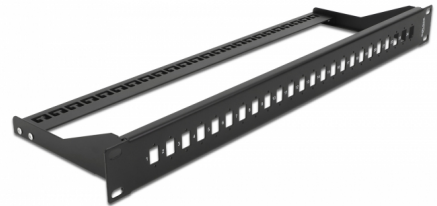

# Delock 19" vlaknasta ploča za 24 x SC Simplex / LC Duplex

## Opis

Ova Patch ploča tvrtke Delock može se montirati na 19" nosač. Pruža 24 instalacijska mjesta za pojedinačno sklapanje SC Simplex ili LC Duplex adaptera.

## Tehnički podaci

- Za montažu u 19" nosačima, 1U
- Pravokutni izrez 13,3 x 9,6 mm
- Korak rupa za vijak: cca. 18,0 mm: cca. 18,0 mm
- Uklonjivo rasterećenje
- Kućište boja: crno
- Mjere (DxŠxV): oko 482,6 x 150,0 x 43,6 mm

## Sadržaj pakiranja

- 19 inčna patch ploča