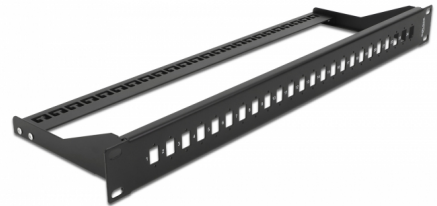

Delock Fiber panel rozměru 19" na 24 x SC Simplex / LC Duplex

Popis

Tento spojovací panel značky Delock lze namontovat do 19" racku. Nabízí 24 instalačních míst na individuální montáž adaptérů SC Simplex nebo LC Duplex.

Číslo produktu 43405

EAN: 4043619434053

Země původu: China

Balení: White Box

Technické detaily

- K montáži do 19" racků, 1U
- Obdélníkový výřez 13,3 x 9,6 mm
- Rozteč otvorů pro šroub: ca. 18,0 mm
- Odnímatelné ochrany pro odlehčení v tahu
- Pouzdro barva: černá
- Rozměry (DxŠxV): cca. 482,6 x 150,0 x 43,6 mm

Obsah balení

- 19" patch panel

General

Mounting type:	19 in
----------------	-------

Physical characteristics

Pouzdro barva:	černá
Depth:	150 mm
Width:	482,6 mm
Height:	43,6 mm