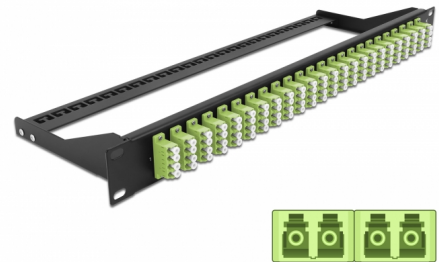

# Delock 19" Fiberpatchpanel 24 portar LC Quad limegrön

## Beskrivning

Patchpanel från Delock som kan monteras i en 19"-rack. Uttagen på fronten och baksidan på panelen möjliggör enkel anslutning av fiberpatchkablar.

## Specifikationer

- Anslutning:
  - 24 x LC Quad hona >
  - 24 x LC Quad hona
- Färg: limegrön
- För 96 OM5-Multimodefiber
- Zirkonkeramikbeslag med skyddskåpa
- För montering i 19" rackar, 1U
- Avtagbar dragavlastning
- Hölje färg: svart
- Mått (LxBxH): ca 482,6 x 150,0 x 43,6 mm

## Physical characteristics

Hölje färg:	svart
Depth:	150 mm
Width:	482,6 mm
Height:	43,6 mm