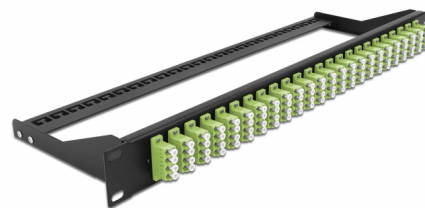

Delock Panou de programare de 19" din fibră, 24 porturi LC Quad, verde lime

Descriere scurta

Acest panou de programare de la Delock poate fi montat într-un 19" raft. Mufele de pe partea din față și din spate a panoului asigură conexiuni convenabile pentru cablu de legătură din fibre.

Nr. 43404

EAN: 4043619434046

Țara de origine: China

Pachet: White Box

Detalii tehnice

- Conectori:
 - 24 x mamă LC Quad >
 - 24 x mamă LC Quad
- Culoare: verde lime
- Pentru 96 de fibre cu un Multimode OM5
- Ferulă ceramică din zirconiu, cu capac de protecție
- Pentru montare în suporturi de 19", 1U
- Amortizor detașabil
- Carcasa uitoare: negru
- Dimensiunii (LxlxÎ): aprox. 482,6 x 150,0 x 43,6 mm

Pachetul contine

- Panou de programare de 19"

General

Mounting type:	19 in
----------------	-------

Physical characteristics

Carcasa uloare:	negru
Depth:	150 mm
Width:	482,6 mm
Height:	43,6 mm