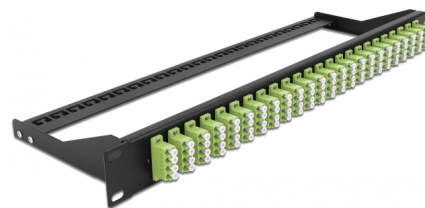

Delock Panel frontowy optyczny 19", 24 porty LC Quad, limonka

Opis

Panel Delock można zamontować w szafie 19". Wtyki na froncie i plecach zapewniają wygodne połączenia krosownicy optycznej.

Numer artykułu 43404

EAN: 4043619434046

Kraj pochodzenia: China

Opakowanie: White Box

Szczegóły techniczne

- Złącze:
 - 24 x LC Quad żeński >
 - 24 x LC Quad żeński
- Kolor: limonka
- Do światłowodów wielomodowy 96 OM5
- Tulejka z ceramiki cyrkonowej z zaślepką
- Do montowania w szafie 19", 1U
- Usztywniacz, ochrona przed zagięciem
- Obudowa kolor: czarny
- Wymiary (DxSxW): ok. 482,6 x 150,0 x 43,6 mm

Zawartość opakowania

- 19" panel przepustowy

General

Mounting type:	19 in
----------------	-------

Physical characteristics

Obudowa kolor:	czarny
Depth:	150 mm
Width:	482,6 mm
Height:	43,6 mm