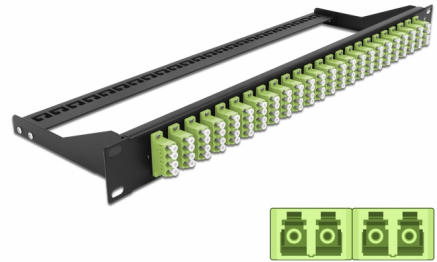

# Delock 19" Fibre Patch ploča s 24 ulaza LC Quad limeta zelena

## Opis

Ova Patch ploča tvrtke Delock može se montirati na 19" nosač. Utikači na prednjoj i stražnjoj strani ploče omogućavaju praktične spojeve za Fibre Patch kabel.

## Tehnički podaci

- Priključak:
  - 24 x LC Quad ženski >
  - 24 x LC Quad ženski
- Boja: limeta zelena
- Za 96 OM5 višemedni vlakna
- Cirkonijev keramički prsten s poklopcem za zaštitu
- Za montažu u 19" nosačima, 1U
- Uklonjivo rasterećenje
- Kućište boja: crno
- Mjere (DxŠxV): oko 482,6 x 150,0 x 43,6 mm

## Sadržaj pakiranja

- 19 inčna patch ploča