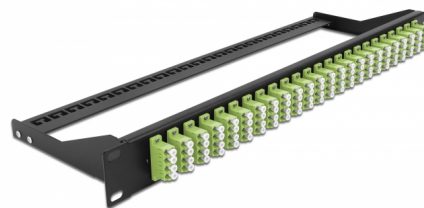

Delock Pannello patch in fibra da 19" a 24 porte LC Quad verde acido

Descrizione

Questo pannello patch Delock può essere montato su un rack da 19". I jack sulla parte anteriore e posteriore del pannello forniscono comode connessioni per il cavo patch in fibra.

Articolo n. 43404

EAN: 4043619434046

Paese di origine: China

Pacchetto: White Box

Dettagli tecnici

- Connettori:
24 x LC Quad femmina >
24 x LC Quad femmina
- Colore: verde acido
- Per 96 fibre Multimode OM5
- Spinotto in ceramica di zirconio con tappo di protezione
- Per il montaggio in rack da 19", 1U
- Estensimetro rimovibile
- Custodia colore: nero
- Dimensioni (LxPxA): ca. 482,6 x 150,0 x 43,6 mm

Contenuto della confezione

- Pannello patch da 19"

General

Mounting type:	19 in
----------------	-------

Physical characteristics

Custodia colore:	nero
Depth:	150 mm
Width:	482,6 mm
Height:	43,6 mm