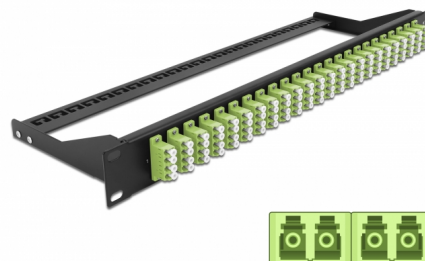

Delock Optický Patch panel rozměru 19", 24 portů, LC Quad, žlutozelená

Popis

Tento spojovací panel značky Delock lze namontovat do 19" racku. Konektory na přední a zadní straně panelu zajišťují spolehlivé připojení k optickému spojovacímu kabelu.

Číslo produktu 43404

EAN: 4043619434046

Země původu: China

Balení: White Box

Technické detaily

- Konektor:
24 x LC Quad samice >
24 x LC Quad samice
- Barva: žlutozelená
- Pro 96 multimód vláken OM5
- Zirkonický keramický kroužek s ochranou krytkou
- K montáži do 19" racků, 1U
- Odnímatelné ochrany pro odlehčení v tahu
- Pouzdro barva: černá
- Rozměry (DxŠxV): cca. 482,6 x 150,0 x 43,6 mm

Obsah balení

- 19" patch panel

General

Mounting type:	19 in
----------------	-------

Physical characteristics

Pouzdro barva:	černá
Depth:	150 mm
Width:	482,6 mm
Height:	43,6 mm