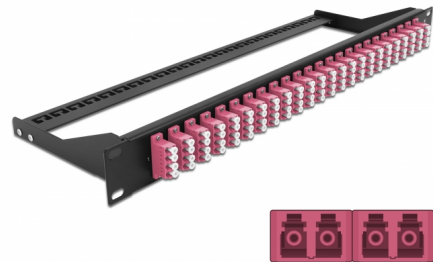

Delock 19" száloptikás csatlakozó panel 24 portos LC Quad ibolya

Leírás

Ez a Delock csatlakozó panel 19" állványba szerelhető. A panel elülső és hátsó aljzatai kényelmes csatlakozást biztosítanak a száloptika patch kábelek számára.

Tételszám 43403

EAN: 4043619434039

Származási hely: China

Csomag: White Box

Műszaki adatok

- Csatlakozó:
 - 24 x LC Quad hüvely >
 - 24 x LC Quad hüvely
- Szín: ibolya
- 96 db. OM4, többszörös módozatú szálhoz
- Cirkónia kerámiából készült kábelátvezető, védősapkával
- 19" hosszú sínekbe rögzítéshez, 1U
- Kivehető feszültségmentesítő
- Borítás szín: fekete
- Méretek (HxSzxM): kb. 482,6 x 150,0 x 43,6 mm

A csomag tartalma

- 19" csatlakozó panel

General

Mounting type:	19 in
----------------	-------

Physical characteristics

Borítás szín:	fekete
Depth:	150 mm
Width:	482,6 mm
Height:	43,6 mm