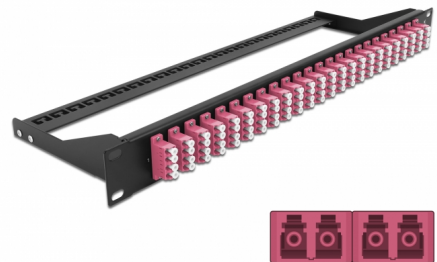

Delock 19" Fiberpatchpanel 24 portar LC Quad violett

Beskrivning

Patchpanel från Delock som kan monteras i en 19"-rack. Uttagen på fronten och baksidan på panelen möjliggör enkel anslutning av fiberpatchkablar.

Artikelnummer 43403

EAN: 4043619434039

Ursprungsland: China

Paket: White Box

Specifikationer

- Anslutning:
 - 24 x LC Quad hona >
 - 24 x LC Quad hona
- Färg: violett
- För 96 OM4-Multimodefiber
- Zirkonkeramikbeslag med skyddskåpa
- För montering i 19" rackar, 1U
- Avtagbar dragavlastning
- Hölje färg: svart
- Mått (LxBxH): ca 482,6 x 150,0 x 43,6 mm

Paketets innehåll

- 19" patchpanel

General

Mounting type:	19 in
----------------	-------

Physical characteristics

Hölje färg:	svart
Depth:	150 mm
Width:	482,6 mm
Height:	43,6 mm