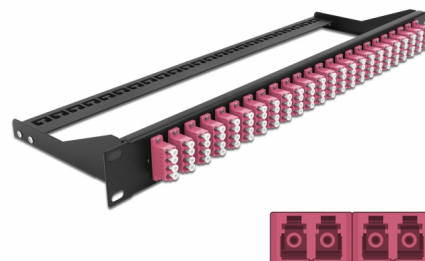

Delock Panou de programare de 19" din fibră, 24 porturi LC Quad, violet

Descriere scurta

Acest panou de programare de la Delock poate fi montat într-un 19" raft. Mufele de pe partea din față și din spate a panoului asigură conexiuni convenabile pentru cablu de legătură din fibre.

Nr. 43403

EAN: 4043619434039

Țara de origine: China

Pachet: White Box

Detalii tehnice

- Conectori:
  - 24 x mamă LC Quad >
  - 24 x mamă LC Quad
- Culoare: violet
- Pentru 96 de fibre cu un Multimode OM4
- Ferulă ceramică din zirconiu, cu capac de protecție
- Pentru montare în suporturi de 19", 1U
- Amortizor detașabil
- Carcasa uitoare: negru
- Dimensiunii (LxlxÎ): aprox. 482,6 x 150,0 x 43,6 mm

Pachetul contine

- Panou de programare de 19"