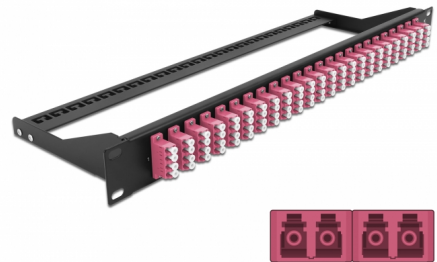

Delock Panel frontowy optyczny 19", 24 porty LC Quad, fioletowy

Opis

Panel Delock można zamontować w szafie 19". Wtyki na froncie i plecach zapewniają wygodne połączenia krosownicy optycznej.

Numer artykułu 43403

EAN: 4043619434039

Kraj pochodzenia: China

Opakowanie: White Box

Szczegóły techniczne

- Złącze:
 - 24 x LC Quad żeński >
 - 24 x LC Quad żeński
- Kolorystyka: fioletowy
- Do światłowodów wielomodowy 96 OM4
- Tulejka z ceramiki cyrkonowej z zaślepką
- Do montowania w szafie 19", 1U
- Usztywniacz, ochrona przed zagięciem
- Obudowa kolor: czarny
- Wymiary (DxSxW): ok. 482,6 x 150,0 x 43,6 mm

Zawartość opakowania

- 19" panel przepustowy

General

Mounting type:	19 in
----------------	-------

Physical characteristics

Obudowa kolor:	czarny
Depth:	150 mm
Width:	482,6 mm
Height:	43,6 mm