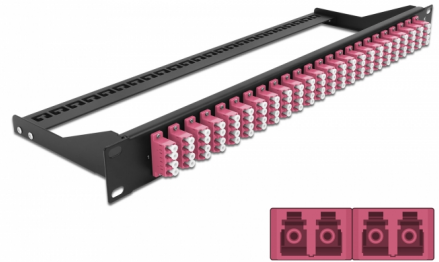

Delock 19" Fibre Patch ploča s 24 ulaza LC Quad ljubičasta

Opis

Ova Patch ploča tvrtke Delock može se montirati na 19" nosač. Utikači na prednjoj i stražnjoj strani ploče omogućavaju praktične spojeve za Fibre Patch kabel.

Predmet br. 43403

EAN: 4043619434039

Zemlja podrijetla: China

Pakiranje: White Box

Tehnički podaci

- Priključak:
 - 24 x LC Quad ženski >
 - 24 x LC Quad ženski
- Boja: ljubičasta
- Za 96 OM4 višemedni vlakna
- Cirkonijev keramički prsten s poklopcem za zaštitu
- Za montažu u 19" nosačima, 1U
- Uklonjivo rasterećenje
- Kućište boja: crno
- Mjere (DxŠxV): oko 482,6 x 150,0 x 43,6 mm

Sadržaj pakiranja

- 19 inčna patch ploča

General

Mounting type:	19 in
----------------	-------

Physical characteristics

Kućište boja:	crne
Depth:	150 mm
Width:	482,6 mm
Height:	43,6 mm