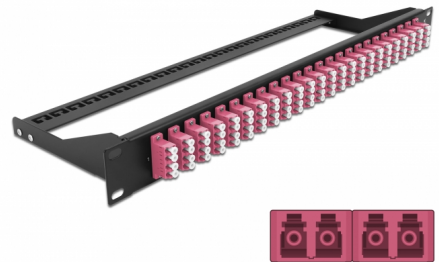

# Delock Pannello patch in fibra da 19" a 24 porte LC Quad viola

## Descrizione

Questo pannello patch Delock può essere montato su un rack da 19". I jack sulla parte anteriore e posteriore del pannello forniscono comode connessioni per il cavo patch in fibra.

## Dettagli tecnici

- Connettori:  
24 x LC Quad femmina >  
24 x LC Quad femmina
- Colore: viola
- Per 96 fibre Multimode OM4
- Spinotto in ceramica di zirconio con tappo di protezione
- Per il montaggio in rack da 19", 1U
- Estensimetro rimovibile
- Custodia colore: nero
- Dimensioni (LxPxA): ca. 482,6 x 150,0 x 43,6 mm

## Physical characteristics

Custodia colore:	nero
Depth:	150 mm
Width:	482,6 mm
Height:	43,6 mm