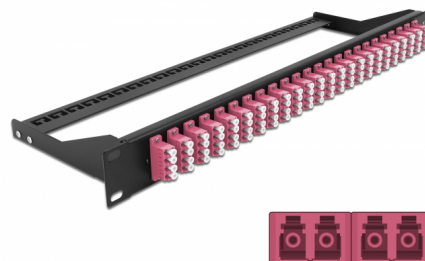

Delock Panneau de distribution 19" en fibre, 24 ports LC Quad, violet

Description

Ce panneau de distribution de Delock peut être monté sur un rack de 19". Les jacks à l'avant et l'arrière du panneau offrent des connexions pratiques pour une jarretière optique.

N° produit 43403

EAN: 4043619434039

Pays d'origine: China

Emballage: White Box

Détails techniques

- Connecteurs :
 - 24 x LC Quad femelle >
 - 24 x LC Quad femelle
- Couleur : violet
- Pour 96 fibres OM4 multimode
- Férule en céramique de zircone avec capuchon de protection
- Pour le montage dans des racks 19", 1U
- Réducteur de tension amovible
- Boîtier couleur: noir
- Dimensions (LxlxH) : env. 482,6 x 150,0 x 43,6 mm

Contenu de l'emballage

- Panneau de distribution 19"

General

Mounting type:	19 in
----------------	-------

Physical characteristics

Boitier couleur:	noir
Depth:	150 mm
Width:	482,6 mm
Height:	43,6 mm