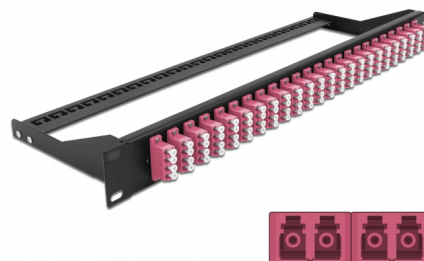

Delock Panel de parches de fibra 19" 24 puertos LC Quad violeta

Descripción

Este panel de parches de Delock se puede montar en un rack de 19". Los enchufes en la parte delantera y trasera del panel proporcionan conexiones convenientes para cables de panel de parches de fibra.

Número de elemento 43403

EAN: 4043619434039

Pais de origen: China

Paquete: White Box

Detalles técnicos

- Conectores:
 - 24 x LC Quad hembra >
 - 24 x LC sencillo hembra
- Color: violeta
- Para 96 fibras multimodo OM4
- Contera de cerámica de circonio con tapa de protección
- Para el montaje en racks de 19", 1U
- Alivio de tensión extraíble
- Carcasa color: negro
- Dimensiones (LxANxAL): aprox. 482,6 x 150,0 x 43,6 mm

Contenido del paquete

- Panel de parches de 19"

General

Mounting type:	19 in
----------------	-------

Physical characteristics

Carcasa color:	negro
Depth:	150 mm
Width:	482,6 mm
Height:	43,6 mm