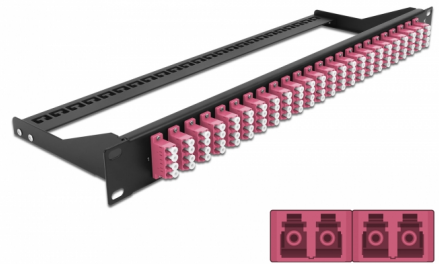

Delock Optický Patch panel rozměru 19", 24 portů, LC Quad, fialová

Popis

Tento spojovací panel značky Delock lze namontovat do 19" racku. Konektory na přední a zadní straně panelu zajišťují spolehlivé připojení k optickému spojovacímu kabelu.

Číslo produktu 43403

EAN: 4043619434039

Země původu: China

Balení: White Box

Technické detaily

- Konektor:
24 x LC Quad samice >
24 x LC Quad samice
- Barva: fialová
- Pro 96 multimód vláken OM4
- Zirkonický keramický kroužek s ochranou krytkou
- K montáži do 19" racků, 1U
- Odnímatelné ochrany pro odlehčení v tahu
- Pouzdro barva: černá
- Rozměry (DxŠxV): cca. 482,6 x 150,0 x 43,6 mm

Obsah balení

- 19" patch panel

General

Mounting type:	19 in
----------------	-------

Physical characteristics

Pouzdro barva:	černá
Depth:	150 mm
Width:	482,6 mm
Height:	43,6 mm