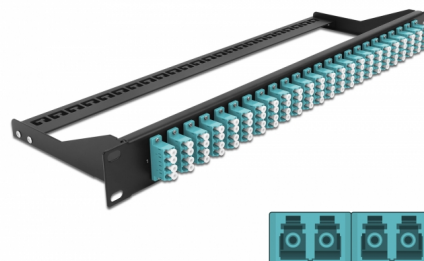

Delock 19" száloptikás csatlakozó panel 24 portos LC Quad vízkék

Leírás

Ez a Delock csatlakozó panel 19" állványba szerelhető. A panel elülső és hátsó aljzatai kényelmes csatlakozást biztosítanak a száloptika patch kábelek számára.

Tételszám 43401

EAN: 4043619434015

Származási hely: China

Csomag: White Box

Műszaki adatok

- Csatlakozó:
 - 24 x LC Quad hüvely >
 - 24 x LC Quad hüvely
- Szín: vízkék
- 96 db. OM3, többszörös módozatú szálhoz
- Cirkónia kerámiából készült kábelátvezető, védősapkával
- 19" hosszú sínekbe rögzítéshez, 1U
- Kivehető feszültségmentesítő
- Borítás szín: fekete
- Méretek (HxSzxM): kb. 482,6 x 150,0 x 43,6 mm

A csomag tartalma

- 19" csatlakozó panel

General

Mounting type:	19 in
----------------	-------

Physical characteristics

Borítás szín:	fekete
Depth:	150 mm
Width:	482,6 mm
Height:	43,6 mm