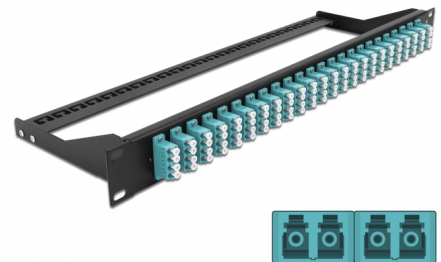

# Delock 19" Fiberpatchpanel 24 portar LC Quad aqua

## Beskrivning

Patchpanel från Delock som kan monteras i en 19"-rack. Uttagen på fronten och baksidan på panelen möjliggör enkel anslutning av fiberpatchkablar.

## Specifikationer

- Anslutning:
  - 24 x LC Quad hona >
  - 24 x LC Quad hona
- Färg: aqua
- För 96 OM3-Multimodefiber
- Zirkonkeramikbeslag med skyddskåpa
- För montering i 19" rackar, 1U
- Avtagbar dragavlastning
- Hölje färg: svart
- Mått (LxBxH): ca 482,6 x 150,0 x 43,6 mm

## Physical characteristics

Hölje färg:	svart
Depth:	150 mm
Width:	482,6 mm
Height:	43,6 mm