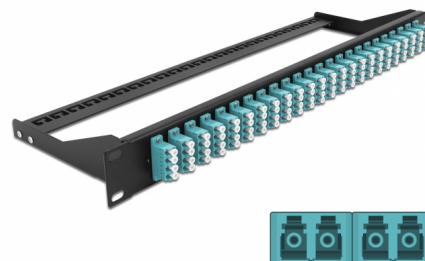

# Delock Panou de programare de 19" din fibră, 24 porturi LC Quad, aqua

## Descriere scurta

Acest panou de programare de la Delock poate fi montat într-un 19" raft. Mufele de pe partea din față și din spate a panoului asigură conexiuni convenabile pentru cablu de legătură din fibre.

## Detalii tehnice

- Conectori:
  - 24 x mamă LC Quad >
  - 24 x mamă LC Quad
- Culoare: aqua
- Pentru 96 de fibre cu un Multimode OM3
- Ferulă ceramică din zirconiu, cu capac de protecție
- Pentru montare în suporturi de 19", 1U
- Amortizor detașabil
- Carcasa uitoare: negru
- Dimensiunii (LxlxÎ): aprox. 482,6 x 150,0 x 43,6 mm

## Physical characteristics

Carcasa uloare:	negru
Depth:	150 mm
Width:	482,6 mm
Height:	43,6 mm