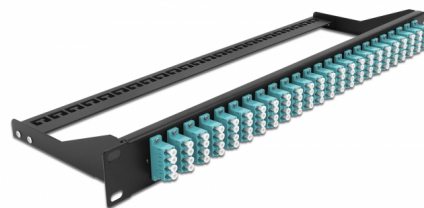

Delock Panel frontowy optyczny 19", 24 porty LC Quad, morski

Opis

Panel Delock można zamontować w szafie 19". Wtyki na froncie i plecach zapewniają wygodne połączenia krosownicy optycznej.

Numer artykułu 43401

EAN: 4043619434015

Kraj pochodzenia: China

Opakowanie: White Box

Szczegóły techniczne

- Złącze:
 - 24 x LC Quad żeński >
 - 24 x LC Quad żeński
- Kolorystyka: morski
- Do światłowodów wielomodowy 96 OM3
- Tulejka z ceramiki cyrkonowej z zaślepką
- Do montowania w szafie 19", 1U
- Usztywniacz, ochrona przed zagięciem
- Obudowa kolor: czarny
- Wymiary (DxSxW): ok. 482,6 x 150,0 x 43,6 mm

Zawartość opakowania

- 19" panel przepustowy

General

Mounting type:	19 in
----------------	-------

Physical characteristics

Obudowa kolor:	czarny
Depth:	150 mm
Width:	482,6 mm
Height:	43,6 mm