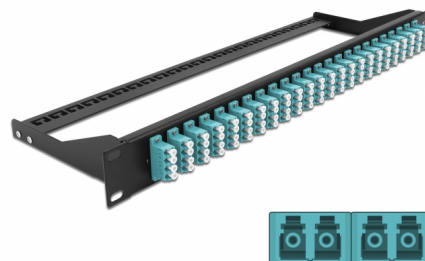

Delock 19" Fibre Patch ploča s 24 ulaza LC Quad akvamarin

Opis

Ova Patch ploča tvrtke Delock može se montirati na 19" nosač. Utikači na prednjoj i stražnjoj strani ploče omogućavaju praktične spojeve za Fibre Patch kabel.

Predmet br. 43401

EAN: 4043619434015

Zemlja podrijetla: China

Pakiranje: White Box

Tehnički podaci

- Priključak:
24 x LC Quad ženski >
24 x LC Quad ženski
- Boja: akvamarin
- Za 96 OM3 višemedni vlakna
- Cirkonijev keramički prsten s poklopcem za zaštitu
- Za montažu u 19" nosačima, 1U
- Uklonjivo rasterećenje
- Kućište boja: crno
- Mjere (DxŠxV): oko 482,6 x 150,0 x 43,6 mm

Sadržaj pakiranja

- 19 inčna patch ploča

General

Mounting type:	19 in
----------------	-------

Physical characteristics

Kućíšte boja:	crne
Depth:	150 mm
Width:	482,6 mm
Height:	43,6 mm