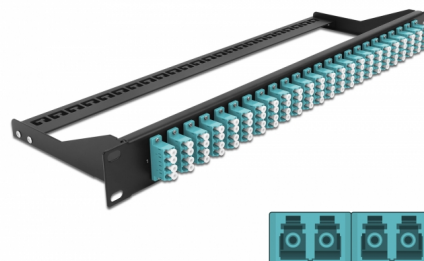

Delock Pannello patch in fibra da 19" a 24 porte LC Quad azzurro

Descrizione

Questo pannello patch Delock può essere montato su un rack da 19". I jack sulla parte anteriore e posteriore del pannello forniscono comode connessioni per il cavo patch in fibra.

Articolo n. 43401

EAN: 4043619434015

Paese di origine: China

Pacchetto: White Box

Dettagli tecnici

- Connettori:
24 x LC Quad femmina >
24 x LC Quad femmina
- Colore: azzurro
- Per 96 fibre Multimode OM3
- Spinotto in ceramica di zirconio con tappo di protezione
- Per il montaggio in rack da 19", 1U
- Estensimetro rimovibile
- Custodia colore: nero
- Dimensioni (LxPxA): ca. 482,6 x 150,0 x 43,6 mm

Contenuto della confezione

- Pannello patch da 19"

General

Mounting type:	19 in
----------------	-------

Physical characteristics

Custodia colore:	nero
Depth:	150 mm
Width:	482,6 mm
Height:	43,6 mm