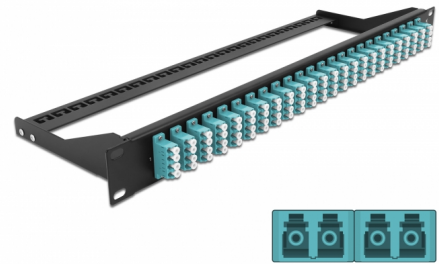

Delock Panneau de distribution 19" en fibre, 24 ports LC Quad, aqua

Description

Ce panneau de distribution de Delock peut être monté sur un rack de 19". Les jacks à l'avant et l'arrière du panneau offrent des connexions pratiques pour une jarretière optique.

N° produit 43401

EAN: 4043619434015

Pays d'origine: China

Emballage: White Box

Détails techniques

- Connecteurs :
 - 24 x LC Quad femelle >
 - 24 x LC Quad femelle
- Couleur : aqua
- Pour 96 fibres OM3 multimode
- Férule en céramique de zircone avec capuchon de protection
- Pour le montage dans des racks 19", 1U
- Réducteur de tension amovible
- Boîtier couleur: noir
- Dimensions (LxlxH) : env. 482,6 x 150,0 x 43,6 mm

Contenu de l'emballage

- Panneau de distribution 19"

General

Mounting type:	19 in
----------------	-------

Physical characteristics

Boitier couleur:	noir
Depth:	150 mm
Width:	482,6 mm
Height:	43,6 mm