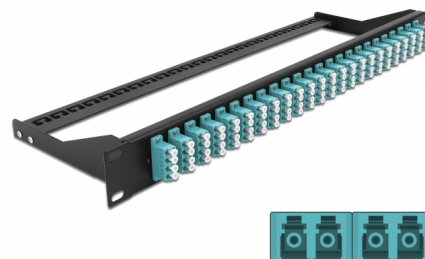

Delock Panel de parches de fibra 19" 24 puertos LC Quad azul

Descripción

Este panel de parches de Delock se puede montar en un rack de 19". Los enchufes en la parte delantera y trasera del panel proporcionan conexiones convenientes para cables de panel de parches de fibra.

Número de elemento 43401

EAN: 4043619434015

Pais de origen: China

Paquete: White Box

Detalles técnicos

- Conectores:
 - 24 x LC Quad hembra >
 - 24 x LC sencillo hembra
- Color: aguamarina
- Para 96 fibras multimodo OM3
- Contera de cerámica de circonio con tapa de protección
- Para el montaje en racks de 19", 1U
- Alivio de tensión extraíble
- Carcasa color: negro
- Dimensiones (LxAxANxAL): aprox. 482,6 x 150,0 x 43,6 mm

Contenido del paquete

- Panel de parches de 19"

General

Mounting type:	19 in
----------------	-------

Physical characteristics

Carcasa color:	negro
Depth:	150 mm
Width:	482,6 mm
Height:	43,6 mm