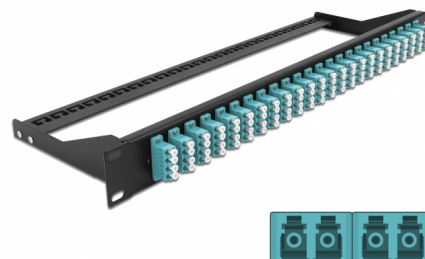

Delock Optický Patch panel rozměru 19", 24 portů, LC Quad, aqua

Popis

Tento spojovací panel značky Delock lze namontovat do 19" racku. Konektory na přední a zadní straně panelu zajišťují spolehlivé připojení k optickému spojovacímu kabelu.

Číslo produktu 43401

EAN: 4043619434015

Země původu: China

Balení: White Box

Technické detaily

- Konektor:
24 x LC Quad samice >
24 x LC Quad samice
- Barva: aqua
- Pro 96 multimód vláken OM3
- Zirkonický keramický kroužek s ochranou krytkou
- K montáži do 19" racků, 1U
- Odnímatelné ochrany pro odlehčení v tahu
- Pouzdro barva: černá
- Rozměry (DxŠxV): cca. 482,6 x 150,0 x 43,6 mm

Obsah balení

- 19" patch panel

General

Mounting type:	19 in
----------------	-------

Physical characteristics

Pouzdro barva:	černá
Depth:	150 mm
Width:	482,6 mm
Height:	43,6 mm