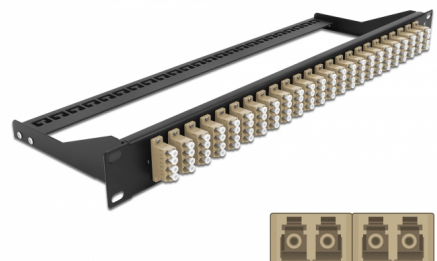

# Delock 19" Fiberpatchpanel 24 portar LC Quad beige

## Beskrivning

Patchpanel från Delock som kan monteras i en 19"-rack. Uttagen på fronten och baksidan på panelen möjliggör enkel anslutning av fiberpatchkablar.

## Specifikationer

- Anslutning:  
24 x LC Quad hona >  
24 x LC Quad hona
- Färg: beige
- För 96 OM2-Multimodefiber
- Zirkonkeramikbeslag med skyddskåpa
- För montering i 19" rackar, 1U
- Avtagbar dragavlastning
- Hölje färg: svart
- Mått (LxBxH): ca 482,6 x 150,0 x 43,6 mm

## Physical characteristics

Hölje färg:	svart
Depth:	150 mm
Width:	482,6 mm
Height:	43,6 mm