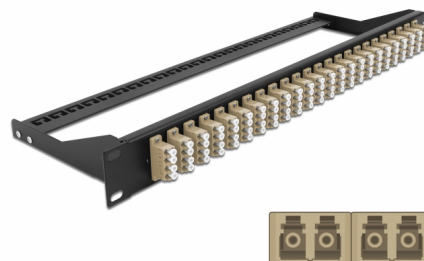

# Delock Panel frontowy optyczny 19", 24 porty LC Quad, beżowy

## Opis

Panel Delock można zamontować w szafie 19". Wtyki na froncie i plecach zapewniają wygodne połączenia krosownicy optycznej.

## Szczegóły techniczne

- Złącze:  
24 x LC Quad żeński >  
24 x LC Quad żeński
- Kolor: beżowy
- Do światłowodów wielomodowy 96 OM2
- Tulejka z ceramiki cyrkonowej z zaślepką
- Do montowania w szafie 19", 1U
- Usztywniacz, ochrona przed zagięciem
- Obudowa kolor: czarny
- Wymiary (DxSxW): ok. 482,6 x 150,0 x 43,6 mm

## Zawartość opakowania

- 19" panel przepustowy

**General**

Mounting type:	19 in
----------------	-------

**Physical characteristics**

Obudowa kolor:	czarny
Depth:	150 mm
Width:	482,6 mm
Height:	43,6 mm