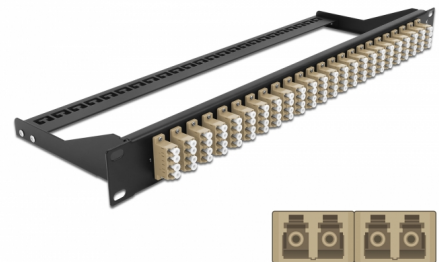

Delock 19" Fibre Patch ploča s 24 ulaza LC Quad bež

Opis

Ova Patch ploča tvrtke Delock može se montirati na 19" nosač. Utikači na prednjoj i stražnjoj strani ploče omogućavaju praktične spojeve za Fibre Patch kabel.

Predmet br. 43400

EAN: 4043619434008

Zemlja podrijetla: China

Pakiranje: Kutija

Tehnički podaci

- Priključak:
 - 24 x LC Quad ženski >
 - 24 x LC Quad ženski
- Boja: bež
- Za 96 OM2 višemedni vlakna
- Cirkonijev keramički prsten s poklopcem za zaštitu
- Za montažu u 19" nosačima, 1U
- Uklonjivo rasterećenje
- Kućište boja: crno
- Mjere (DxŠxV): oko 482,6 x 150,0 x 43,6 mm

Sadržaj pakiranja

- 19 inčna patch ploča

General

Mounting type:	19 in
----------------	-------

Physical characteristics

Kućište boja:	crne
Depth:	150 mm
Width:	482,6 mm
Height:	43,6 mm