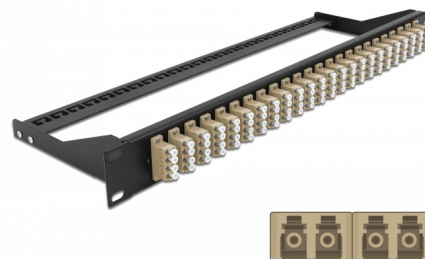

Delock Pannello patch in fibra da 19" a 24 porte LC Quad beige

Descrizione

Questo pannello patch Delock può essere montato su un rack da 19". I jack sulla parte anteriore e posteriore del pannello forniscono comode connessioni per il cavo patch in fibra.

Articolo n. 43400

EAN: 4043619434008

Paese di origine: China

Pacchetto: Box

Dettagli tecnici

- Connettori:
24 x LC Quad femmina >
24 x LC Quad femmina
- Colore: beige
- Per 96 fibre Multimode OM2
- Spinotto in ceramica di zirconio con tappo di protezione
- Per il montaggio in rack da 19", 1U
- Estensimetro rimovibile
- Custodia colore: nero
- Dimensioni (LxPxA): ca. 482,6 x 150,0 x 43,6 mm

Contenuto della confezione

- Pannello patch da 19"

General

Mounting type:	19 in
----------------	-------

Physical characteristics

Custodia colore:	nero
Depth:	150 mm
Width:	482,6 mm
Height:	43,6 mm