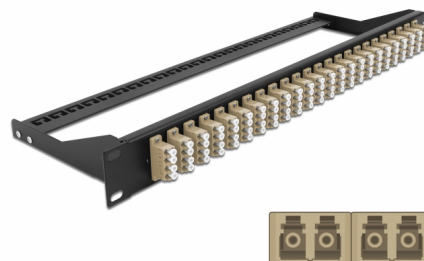

Delock Panel de parches de fibra 19" 24 puertos LC Quad beis

Descripción

Este panel de parches de Delock se puede montar en un rack de 19". Los enchufes en la parte delantera y trasera del panel proporcionan conexiones convenientes para cables de panel de parches de fibra.

Número de elemento 43400

EAN: 4043619434008

Pais de origen: China

Paquete: Box

Detalles técnicos

- Conectores:
 - 24 x LC Quad hembra >
 - 24 x LC sencillo hembra
- Color: beis
- Para 96 fibras multimodo OM2
- Contera de cerámica de circonio con tapa de protección
- Para el montaje en racks de 19", 1U
- Alivio de tensión extraíble
- Carcasa color: negro
- Dimensiones (LxANxAL): aprox. 482,6 x 150,0 x 43,6 mm

Contenido del paquete

- Panel de parches de 19"

General

Mounting type:	19 in
----------------	-------

Physical characteristics

Carcasa color:	negro
Depth:	150 mm
Width:	482,6 mm
Height:	43,6 mm