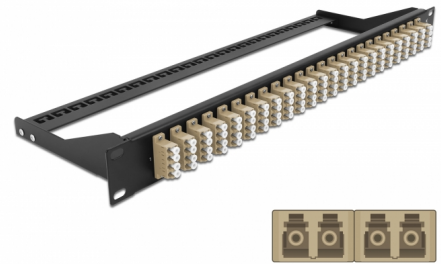

Delock Optický Patch panel rozměru 19", 24 portů, LC Quad, šedá

Popis

Tento spojovací panel značky Delock lze namontovat do 19" racku. Konektory na přední a zadní straně panelu zajišťují spolehlivé připojení k optickému spojovacímu kabelu.

Číslo produktu 43400

EAN: 4043619434008

Země původu: China

Balení: Box

Technické detaily

- Konektor:
 - 24 x LC Quad samice >
 - 24 x LC Quad samice
- Barva: šedá
- Pro 96 multimód vláken OM2
- Zirkonický keramický kroužek s ochranou krytkou
- K montáži do 19" racků, 1U
- Odnímatelné ochrany pro odlehčení v tahu
- Pouzdro barva: černá
- Rozměry (DxŠxV): cca. 482,6 x 150,0 x 43,6 mm

Obsah balení

- 19" patch panel

General

Mounting type:	19 in
----------------	-------

Physical characteristics

Pouzdro barva:	černá
Depth:	150 mm
Width:	482,6 mm
Height:	43,6 mm