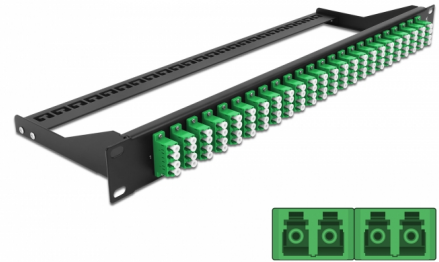

# Delock 19" száloptikás csatlakozó panel 24 portos LC Quad zöld

## Leírás

Ez a Delock csatlakozó panel 19" állványba szerelhető. A panel elülső és hátsó aljzatai kényelmes csatlakozást biztosítanak a száloptika patch kábelek számára.

## Műszaki adatok

- Csatlakozó:
  - 24 x LC Quad hüvely >
  - 24 x LC Quad hüvely
- Szín: zöld
- 96 db. OS2, egyetlen módozatú szálhoz
- Cirkónia kerámiából készült kábelátvezető, védősapkával
- 19" hosszú sínekbe rögzítéshez, 1U
- Kivehető feszültségmentesítő
- Borítás szín: fekete
- Méretek (HxSzxM): kb. 482,6 x 150,0 x 43,6 mm

## Physical characteristics

Borítás szín:	fekete
Depth:	150 mm
Width:	482,6 mm
Height:	43,6 mm