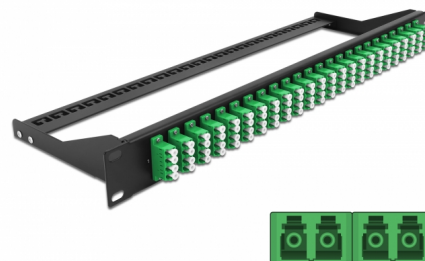

# Delock Panou de programare de 19" din fibră, 24 porturi LC Quad, verde

## Descriere scurta

Acest panou de programare de la Delock poate fi montat într-un 19" raft. Mufele de pe partea din față și din spate a panoului asigură conexiuni convenabile pentru cablu de legătură din fibre.

## Detalii tehnice

- Conectori:
  - 24 x mamă LC Quad >
  - 24 x mamă LC Quad
- Culoare: verde
- Pentru 96 de fibre cu un singur mod OS2
- Ferulă ceramică din zirconiu, cu capac de protecție
- Pentru montare în suporturi de 19", 1U
- Amortizor detașabil
- Carcasa uitoare: negru
- Dimensiunii (LxlxÎ): aprox. 482,6 x 150,0 x 43,6 mm

## Pachetul contine

- Panou de programare de 19"

**General**

Mounting type:	19 in
----------------	-------

**Physical characteristics**

Carcasa uloare:	negru
Depth:	150 mm
Width:	482,6 mm
Height:	43,6 mm