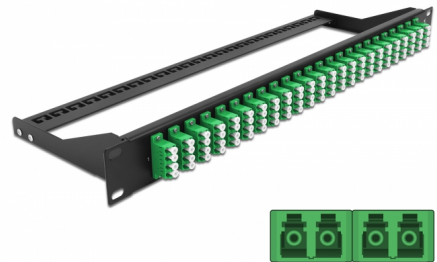

# Delock Panel frontowy optyczny 19", 24 porty LC Quad, zielony

## Opis

Panel Delock można zamontować w szafie 19". Wtyki na froncie i plecach zapewniają wygodne połączenia krosownicy optycznej.

## Szczegóły techniczne

- Złącze:
  - 24 x LC Quad żeński >
  - 24 x LC Quad żeński
- Kolor: zielony
- Do światłowodów jednomodowych 96 OS2
- Tulejka z ceramiki cyrkonowej z zaślepką
- Do montowania w szafie 19", 1U
- Usztywniacz, ochrona przed zagięciem
- Obudowa kolor: czarny
- Wymiary (DxSxW): ok. 482,6 x 150,0 x 43,6 mm

## Physical characteristics

Obudowa kolor:	czarny
Depth:	150 mm
Width:	482,6 mm
Height:	43,6 mm