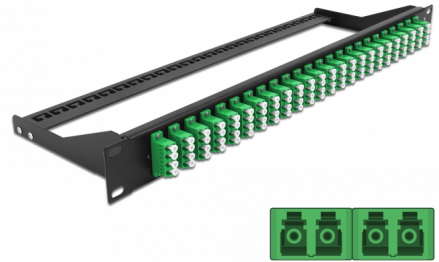

Delock 19" Fibre Patch ploča s 24 ulaza LC Quad zeleno

Opis

Ova Patch ploča tvrtke Delock može se montirati na 19" nosač. Utikači na prednjoj i stražnjoj strani ploče omogućavaju praktične spojeve za Fibre Patch kabel.

Predmet br. 43399

EAN: 4043619433995

Zemlja podrijetla: China

Pakiranje: White Box

Tehnički podaci

- Priključak:
 - 24 x LC Quad ženski >
 - 24 x LC Quad ženski
- Boja: zeleno
- Za 96 OS2 jednostruka vlakna
- Cirkonijev keramički prsten s poklopcem za zaštitu
- Za montažu u 19" nosačima, 1U
- Uklonjivo rasterećenje
- Kućište boja: crno
- Mjere (DxŠxV): oko 482,6 x 150,0 x 43,6 mm

Sadržaj pakiranja

- 19 inčna patch ploča

General

Mounting type:	19 in
----------------	-------

Physical characteristics

Kućište boja:	crne
Depth:	150 mm
Width:	482,6 mm
Height:	43,6 mm