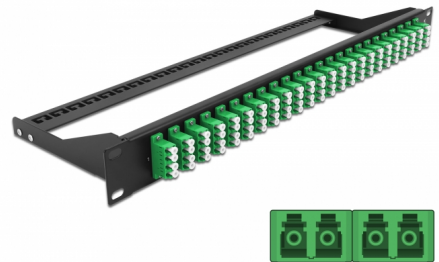

# Delock Pannello patch in fibra da 19" a 24 porte LC Quad verde

## Descrizione

Questo pannello patch Delock può essere montato su un rack da 19". I jack sulla parte anteriore e posteriore del pannello forniscono comode connessioni per il cavo patch in fibra.

## Dettagli tecnici

- Connettori:  
24 x LC Quad femmina >  
24 x LC Quad femmina
- Colore: verde
- Per 96 fibre monomodali OS2
- Spinotto in ceramica di zirconio con tappo di protezione
- Per il montaggio in rack da 19", 1U
- Estensimetro rimovibile
- Custodia colore: nero
- Dimensioni (LxPxA): ca. 482,6 x 150,0 x 43,6 mm

## Physical characteristics

Custodia colore:	nero
Depth:	150 mm
Width:	482,6 mm
Height:	43,6 mm