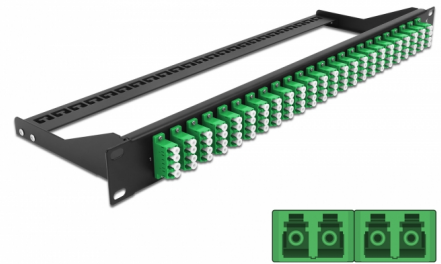

Delock Panneau de distribution 19" en fibre, 24 ports LC Quad, vert

Description

Ce panneau de distribution de Delock peut être monté sur un rack de 19". Les jacks à l'avant et l'arrière du panneau offrent des connexions pratiques pour une jarretière optique.

N° produit 43399

EAN: 4043619433995

Pays d'origine: China

Emballage: White Box

Détails techniques

- Connecteurs :
 - 24 x LC Quad femelle >
 - 24 x LC Quad femelle
- Couleur : vert
- Pour 96 fibres OS2 Simple-mode
- Férule en céramique de zircone avec capuchon de protection
- Pour le montage dans des racks 19", 1U
- Réducteur de tension amovible
- Boîtier couleur: noir
- Dimensions (LxlxH) : env. 482,6 x 150,0 x 43,6 mm

Contenu de l'emballage

- Panneau de distribution 19"

General

Mounting type:	19 in
----------------	-------

Physical characteristics

Boitier couleur:	noir
Depth:	150 mm
Width:	482,6 mm
Height:	43,6 mm