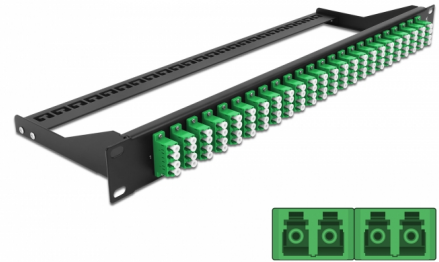

Delock Optický Patch panel rozměru 19", 24 portů, LC Quad, zelený

Popis

Tento spojovací panel značky Delock lze namontovat do 19" racku. Konektory na přední a zadní straně panelu zajišťují spolehlivé připojení k optickému spojovacímu kabelu.

Číslo produktu 43399

EAN: 4043619433995

Země původu: China

Balení: White Box

Technické detaily

- Konektor:
24 x LC Quad samice >
24 x LC Quad samice
- Barva: zelený
- Pro 96 jednorežimových vláken OS2
- Zirkonický keramický kroužek s ochranou krytkou
- K montáži do 19" racků, 1U
- Odnímatelné ochrany pro odlehčení v tahu
- Pouzdro barva: černá
- Rozměry (DxŠxV): cca. 482,6 x 150,0 x 43,6 mm

Obsah balení

- 19" patch panel

General

Mounting type:	19 in
----------------	-------

Physical characteristics

Pouzdro barva:	černá
Depth:	150 mm
Width:	482,6 mm
Height:	43,6 mm